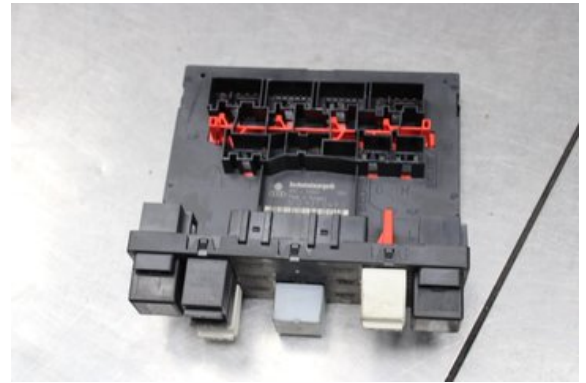

Lagernummer:

W567169

1.500 SEK

Frakt / Leveranstid:

Från 99 SEK / 1-3 dagar

Vimmerby Bildemontering AB

Källenas 110

59872 Södra Vi

Tel: 0492-20028

Fax: 0492-20720

www.vimmerbybildemontering.se

Del - Säkringsdosa / Elcentral

Lagernummer: W567169	Position:	Kvalitet: A	Passar fr./till årsm. -
Nyckod: -	Tillverkare: -	Tillverkarkod: -	Originalnr: 3C0937049D
Anmärkning: Vi kan koda om, Ring oss			

Fordon - VW Caddy

Chassinummer: WV1ZZZ2KZ6X045259	Modellår: 2006	Mil: 20.764	Bränsle: Diesel
Färg: VIT	Färgkod: -	Inredning: -	Inredningskod: -
Växellåda: 5vxl	Växellådsnummer: -	Utväxling: -	Gruppkod: -
Motor: 1.9TDi/BLS	Motorkod: -	Tillverkningsdatum: -	Registreringsdatum: 2006-01-17
Anmärkning: 1.9TDI DIESEL SKÅP 1.9TDI/BLS 5VXL 3DR SKP DIESEL			