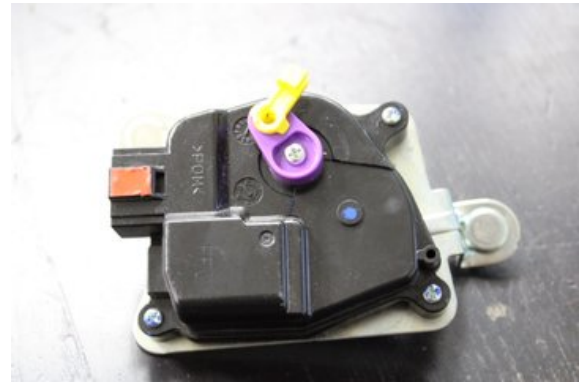

Tel: 0492-20028

Fax: 0492-20720

www.vimmerbybildemontering.se

Del - Centrallåsmotor Baklucka

Lagernummer: W567132	Position:	Kvalitet: A	Passar fr./till årsm. -
Nyckod: -	Tillverkare: -	Tillverkarkod: -	Originalnr: -
Anmärkning: Testad OK			