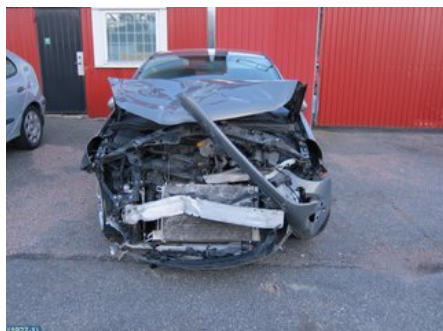

Fordon - Opel Corsa

Chassinummer: W0L0SDL68E4148567	Modellår: 2014	Mil: 9.742	Bränsle: Bensin
Färg: BRUN	Färgkod: -	Inredning: -	Inredningskod: -
Växellåda: Manuell	Växellådsnummer: -	Utväxling: -	Gruppkod: -
Motor: 1.2 86hk	Motorkod: A12XER	Tillverkningsdatum: N/A	Registreringsdatum: N/A
Anmärkning: 1.2 KOMBI-SEDAN