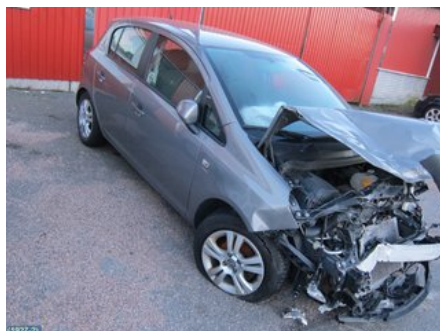

Fordon - Opel Corsa

Chassinummer: W0L0SDL68E4148567	Modellår: 2014	Mil: 9.742	Bränsle: Bensin
Färg: BRUN	Färgkod: -	Inredning: -	Inredningskod: -
Växellåda: Manuell	Växellådsnummer: -	Utväxling: -	Gruppkod: -
Motor: 1.2 86hk	Motorkod: A12XER	Tillverkningsdatum: N/A	Registreringsdatum: N/A
Anmärkning: 1.2 KOMBI-SEDAN