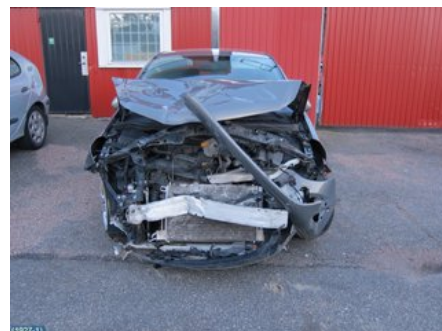

Fordon - Opel Corsa

Chassinummer: W0L0SDL68E4148567	Modellår: 2014	Mil: 9.742	Bränsle: Bensin
Färg: BRUN	Färgkod: -	Inredning: -	Inredningskod: -
Växellåda: Manuell	Växellådsnummer: -	Utväxling: -	Gruppkod: -
Motor: 1.2 86hk	Motorkod: A12XER	Tillverkningsdatum: N/A	Registreringsdatum: N/A
Anmärkning: 1.2 KOMBI-SEDAN