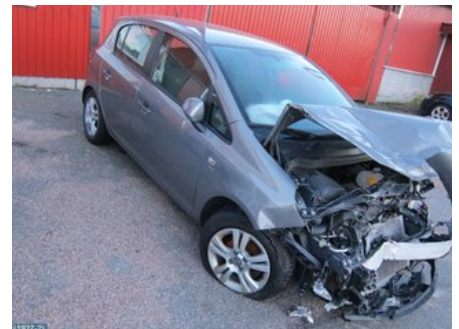

Fordon - Opel Corsa

Chassinummer: W0L0SDL68E4148567	Modellår: 2014	Mil: 9.742	Bränsle: Bensin
Färg: BRUN	Färgkod: -	Inredning: -	Inredningskod: -
Växellåda: Manuell	Växellådsnummer: -	Utväxling: -	Gruppkod: -
Motor: 1.2 86hk	Motorkod: A12XER	Tillverkningsdatum: N/A	Registreringsdatum: N/A
Anmärkning: 1.2 KOMBI-SEDAN