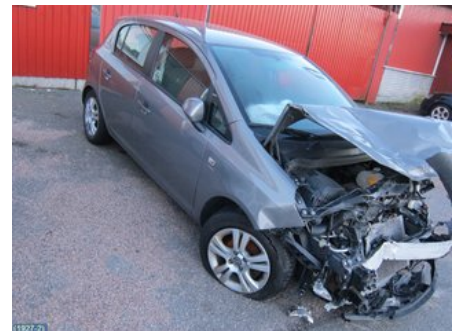

Fordon - Opel Corsa

Chassinummer: W0L0SDL68E4148567	Modellår: 2014	Mil: 9.742	Bränsle: Bensin
Färg: BRUN	Färgkod: -	Inredning: -	Inredningskod: -
Växellåda: Manuell	Växellådsnummer: -	Utväxling: -	Gruppkod: -
Motor: 1.2 86hk	Motorkod: A12XER	Tillverkningsdatum: N/A	Registreringsdatum: N/A
Anmärkning: 1.2 KOMBI-SEDAN