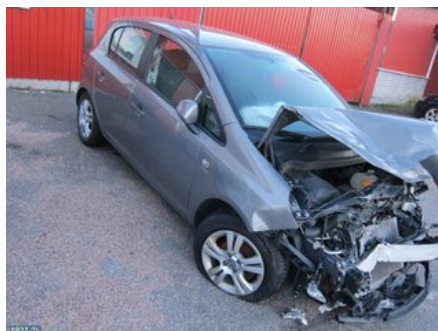

Fordon - Opel Corsa

Chassinummer: W0L0SDL68E4148567	Modellår: 2014	Mil: 9.742	Bränsle: Bensin
Färg: BRUN	Färgkod: -	Inredning: -	Inredningskod: -
Växellåda: Manuell	Växellådsnummer: -	Utväxling: -	Gruppkod: -
Motor: 1.2 86hk	Motorkod: A12XER	Tillverkningsdatum: N/A	Registreringsdatum: N/A
Anmärkning: 1.2 KOMBI-SEDAN