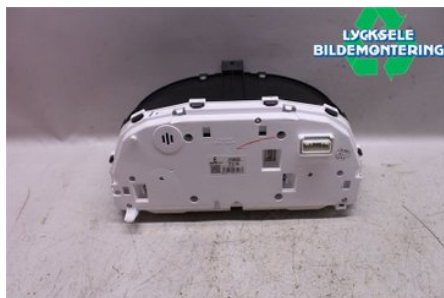

Fordon - Mitsubishi L200

Chassinummer: MMCJYKL10GH000644	Modellår: 2015	Mil: 6.307	Bränsle: Diesel
Färg: BLÅ	Färgkod: D23B	Inredning: -	Inredningskod: -
Växellåda: A	Växellådsnummer: -	Utväxling: -	Gruppkod: -
Motor: 2442	Motorkod: 4N15	Tillverkningsdatum: 201505	Registreringsdatum: 20151029
Anmärkning: 02 L200 4N15 A ODR P-U DIESEL