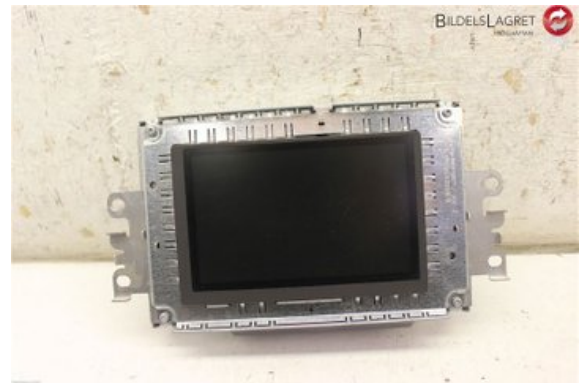

Lagernummer:

W282143

1.500 SEK

Frakt / Leveranstid:

- / 1-3 dagar

Bildelslagret i Trollhättan AB

Grafitvägen 4

46138 Trollhättan

Tel: 0520-472625

Fax: 0520-14710

www.bildelslagret-trollhattan.se

Del - Multifunktionsdisplay

| | | | |
|-------------------------|-------------------|---------------------|--------------------------------------|
| Lagernummer: W282143 | Position: | Kvalitet: A | Passar fr./till årsm. 2013 - 2019 |
| Nyckod: - | Tillverkare: - | Tillverkarkod: - | Originalnr: 31350695 |
| Anmärkning: - | | | |

Fordon - Volvo V40 12-19

| | | | |
|---|-----------------------|-------------------------------|-------------------------------|
| Chassinummer: YV1MV8481E2115978 | Modellår: 2014 | Mil: 13.036 | Bränsle: Diesel |
| Färg: Röd | Färgkod: - | Inredning: - | Inredningskod: - |
| Växellåda: Manuell | Växellådsnummer: M | Utväxling: - | Gruppkod: - |
| Motor: 1560 | Motorkod: D4162T | Tillverkningsdatum: 201311 | Registreringsdatum: 201311 |
| Anmärkning: VOLVO V40 12- D4162T MANUELL 5DR FORDON AVSETT | | | |