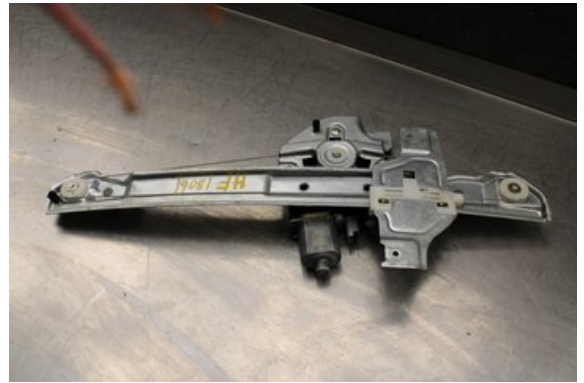

Tel: 0492-20028

Fax: 0492-20720

www.vimmerbybildemontering.se

Del - Fönsterhiss elektrisk kompl.

Lagernummer: W567026	Position:	Kvalitet: A	Passar fr./till årsm. -
Nyckod: -	Tillverkare: -	Tillverkarkod: -	Originalnr: -
Anmärkning: HF Testad OK H.Fram			