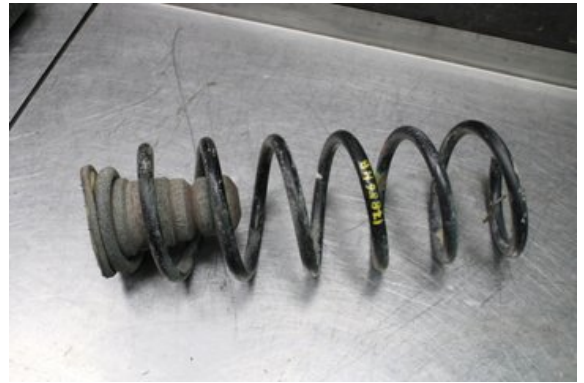

Lagernummer:

W566976

200 SEK

Frakt / Leveranstid:

Från 99 SEK / 1-3 dagar

Vimmerby Bildemontering AB

Källenas 110

59872 Södra Vi

Tel: 0492-20028

Fax: 0492-20720

www.vimmerbybildemontering.se

Del - Fjäder bak

Lagernummer: W566976	Position: Bak	Kvalitet: A	Passar fr./till årsm. -
Nykod: -	Tillverkare: -	Tillverkarkod: -	Originalnr: 5102CX
Anmärkning: Testad OK			

Fordon - Peugeot Partner

Chassinummer: VF37B9HXCAJ622278	Modellår: 2010	Mil: 19.864	Bränsle: Diesel
Färg: LGRÅ	Färgkod: -	Inredning: -	Inredningskod: -
Växellåda: 5vxl	Växellådsnummer: 223121	Utväxling: -	Gruppkod: -
Motor: 1.6HDI/9HX	Motorkod: 0139VF	Tillverkningsdatum: -	Registreringsdatum: 2010-03-24
Anmärkning: 1.6HDI DIESEL SKÅP 90HK 1.6HDI/9HX 5VXL 5DR SKP DIE			