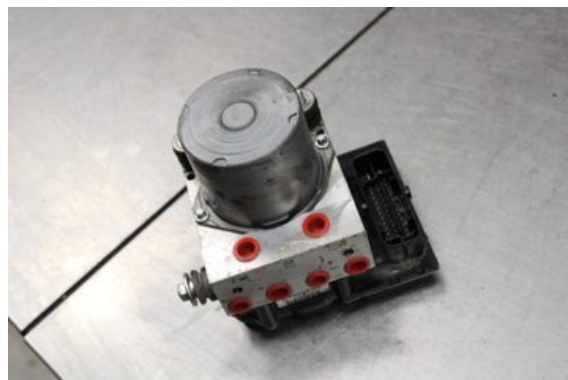

Lagernummer:

W566947

1.500 SEK

Frakt / Leveranstid:

Från 99 SEK / 1-3 dagar

Vimmerby Bildemontering AB

Källenas 110

59872 Södra Vi

Tel: 0492-20028

Fax: 0492-20720

www.vimmerbybildemontering.se

Del - ABS Hydraulaggregat

Lagernummer: W566947	Position:	Kvalitet: A	Passar fr./till årsm. -
Nyckod: -	Tillverkare: -	Tillverkarkod: -	Originalnr: -
Anmärkning: Testad OK			

Fordon - Peugeot Partner

Chassinummer: VF37B9HXCAJ622278	Modellår: 2010	Mil: 19.864	Bränsle: Diesel
Färg: LGRÅ	Färgkod: -	Inredning: -	Inredningskod: -
Växellåda: 5vxl	Växellådsnummer: 223121	Utväxling: -	Gruppkod: -
Motor: 1.6HDI/9HX	Motorkod: 0139VF	Tillverkningsdatum: -	Registreringsdatum: 2010-03-24
Anmärkning: 1.6HDI DIESEL SKÅP 90HK 1.6HDI/9HX 5VXL 5DR SKP DIE			