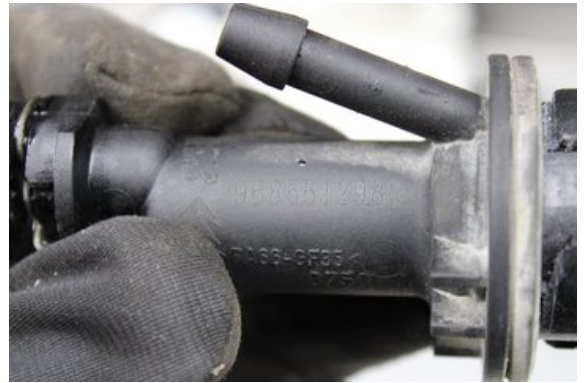

### Del - Kopplingscyylinder Huvud

Lagernummer: <b>W566938</b>	Position:	Kvalitet: <b>A</b>	Passar fr./till årsm. <b>-</b>
Nykod: <b>-</b>	Tillverkare: <b>-</b>	Tillverkarkod: <b>2182H1</b>	Originalnr: <b>-</b>
Anmärkning: <b>Testad OK</b>			