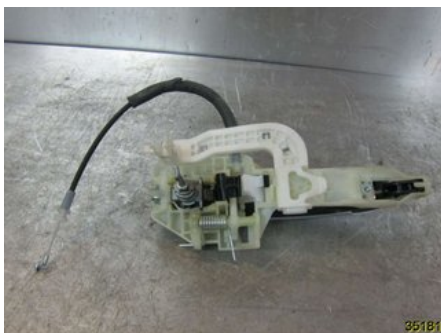

Fordon - KIA Carens

Chassinummer: KNAHU811AE7056300	Modellår: 2014	Mil: 7.895	Bränsle: Bensin
Färg: GRÅ	Färgkod: -	Inredning: -	Inredningskod: -
Växellåda: Manuell	Växellådsnummer: T/M	Utväxling: -	Gruppkod: -
Motor: G4FD	Motorkod: G4FD	Tillverkningsdatum: 201311	Registreringsdatum: 2014-03-27
Anmärkning: KIA CARENS 1,6 KOMFORT CARENS G4FD MANUELL 5DR CBI