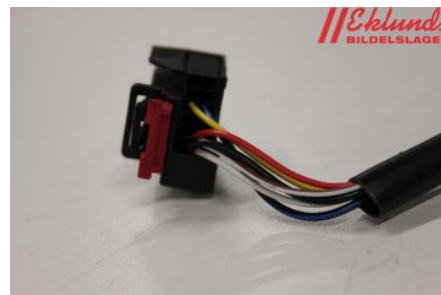

Fordon - Audi A4, S4

Chassinummer: WAUZZZ8K88N018880	Modellår: 2008	Mil: 10.309	Bränsle: Bensin
Färg: MGRÅ	Färgkod: Q4/Y7G	Inredning: SVART HALVSKINN	Inredningskod: QE
Växellåda: MANUELL	Växellådsnummer: 00163	Utväxling: -	Gruppkod: -
Motor: 1798	Motorkod: CABB 1,8 TFSI	Tillverkningsdatum: 200804	Registreringsdatum: 20080403

Anmärkning:

AUDI A4 08B SEDAN, 4D CABB 1,8 TFSI MANUELL 4DR SE