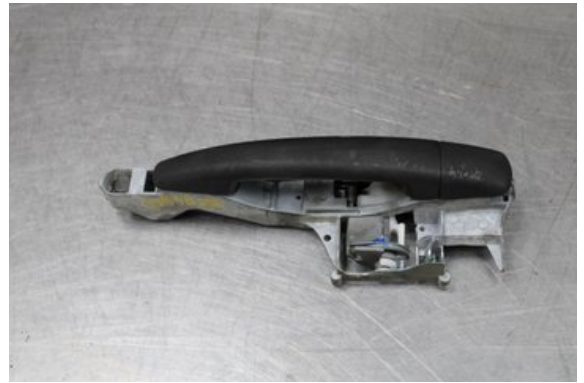

Lagernummer:

W566922

200 SEK

Frakt / Leveranstid:

Från 99 SEK / 1-3 dagar

Vimmerby Bildemontering AB

Källenas 110

59872 Södra Vi

Tel: 0492-20028

Fax: 0492-20720

www.vimmerbybildemontering.se

Del - Dörrhandtag Utvändigt

Lagernummer: W566922	Position: Höger	Kvalitet: A	Passar fr./till årsm. -
Nykod: -	Tillverkare: -	Tillverkarkod: -	Originalnr: -
Anmärkning: H.fram Testad OK H.fram			