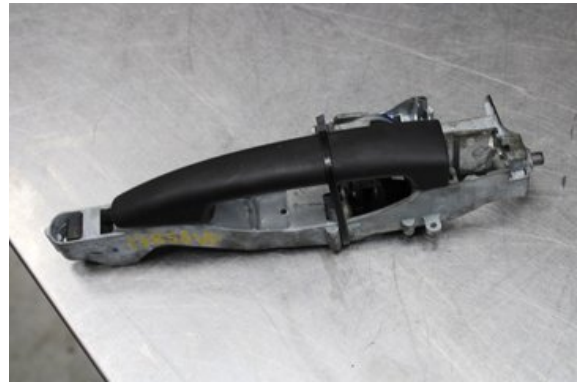

Lagernummer:

W566908

200 SEK

Frakt / Leveranstid:

Från 99 SEK / 1-3 dagar

Vimmerby Bildemontering AB

Källenas 110

59872 Södra Vi

Tel: 0492-20028

Fax: 0492-20720

www.vimmerbybildemontering.se

Del - Dörrhandtag Utvändigt

Lagernummer: W566908	Position: Vänster	Kvalitet: A	Passar fr./till årsm. -
Nykod: -	Tillverkare: -	Tillverkarkod: -	Originalnr: -
Anmärkning: V.fram Testad OK V.fram			