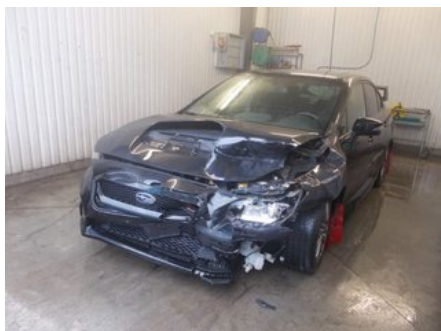

Fordon - Subaru WRX

Chassinummer: JF1VAFLH3FG002530	Modellår: 2015	Mil: 5.765	Bränsle: Bensin
Färg: SVART	Färgkod: D4S	Inredning: -	Inredningskod: J30
Växellåda: -	Växellådsnummer: -	Utväxling: -	Gruppkod: -
Motor: -	Motorkod: EJ25	Tillverkningsdatum: 201402	Registreringsdatum: -
Anmärkning: -