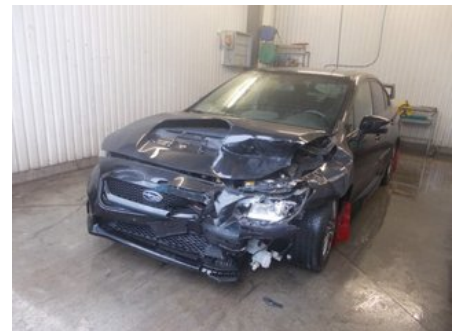

Fordon - Subaru WRX

Chassinummer: JF1VAFLH3FG002530	Modellår: 2015	Mil: 5.765	Bränsle: Bensin
Färg: SVART	Färgkod: D4S	Inredning: -	Inredningskod: J30
Växellåda: -	Växellådsnummer: -	Utväxling: -	Gruppkod: -
Motor: -	Motorkod: EJ25	Tillverkningsdatum: 201402	Registreringsdatum: -
Anmärkning: -