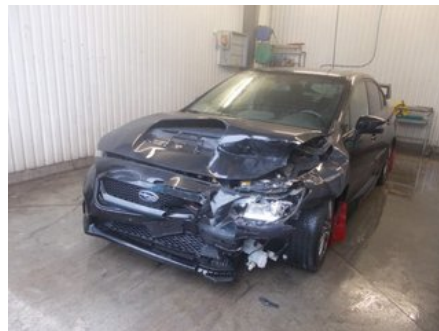

Fordon - Subaru WRX

Chassinummer: JF1VAFLH3FG002530	Modellår: 2015	Mil: 5.765	Bränsle: Bensin
Färg: SVART	Färgkod: D4S	Inredning: -	Inredningskod: J30
Växellåda: -	Växellådsnummer: -	Utväxling: -	Gruppkod: -
Motor: -	Motorkod: EJ25	Tillverkningsdatum: 201402	Registreringsdatum: -
Anmärkning: -