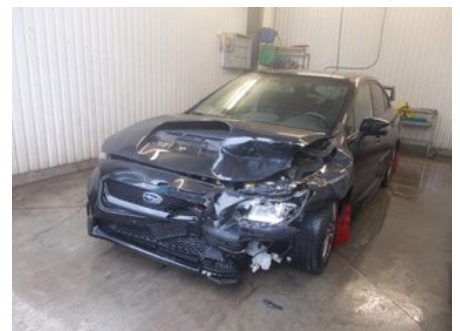

Fordon - Subaru WRX

Chassinummer:
JF1VAFLH3FG002530

Modellår:
2015

Mil:
5.765

Bränsle:
Bensin

Färg:
SVART

Färgkod:
D4S

Inredning:
-

Inredningskod:
J30

Växellåda:
-

Växellådsnummer:
-

Utväxling:
-

Gruppkod:
-

Motor:
-

Motorkod:
EJ25

Tillverkningsdatum:
201402

Registreringsdatum:
-

Anmärkning:
-