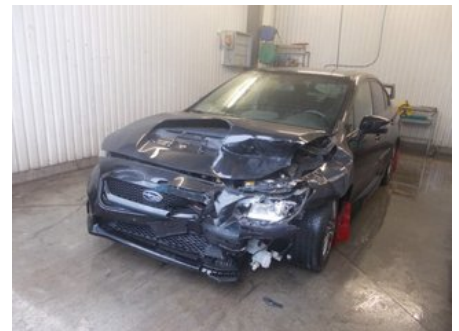

Fordon - Subaru WRX

Chassinummer:
JF1VAFLH3FG002530

Modellår:
2015

Mil:
5.765

Bränsle:
Bensin

Färg:
SVART

Färgkod:
D4S

Inredning:
-

Inredningskod:
J30

Växellåda:
-

Växellådsnummer:
-

Utväxling:
-

Gruppkod:
-

Motor:
-

Motorkod:
EJ25

Tillverkningsdatum:
201402

Registreringsdatum:
-

Anmärkning:
-