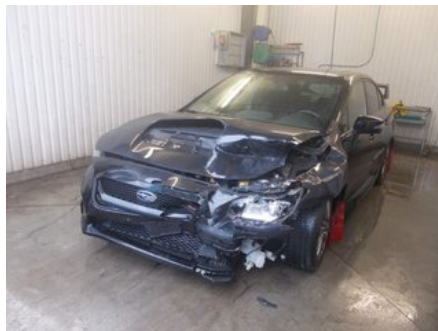

Fordon - Subaru WRX

Chassinummer: JF1VAFLH3FG002530	Modellår: 2015	Mil: 5.765	Bränsle: Bensin
Färg: SVART	Färgkod: D4S	Inredning: -	Inredningskod: J30
Växellåda: -	Växellådsnummer: -	Utväxling: -	Gruppkod: -
Motor: -	Motorkod: EJ25	Tillverkningsdatum: 201402	Registreringsdatum: -
Anmärkning: -