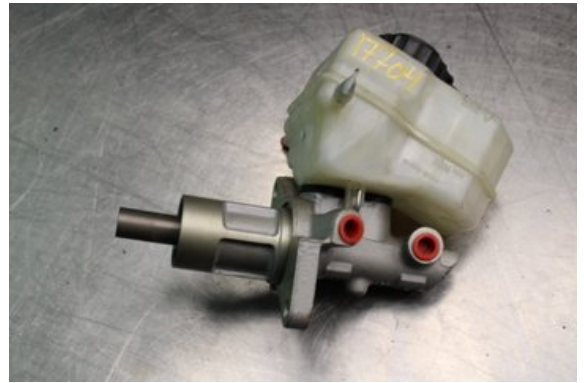

### Del - Bromshuvudcylinder

|                                 |                   |                       |                            |
|---------------------------------|-------------------|-----------------------|----------------------------|
| Lagernummer:<br><b>W566868</b>  | Position:         | Kvalitet:<br><b>A</b> | Passar fr./till årsm.<br>- |
| Nykod:<br>-                     | Tillverkare:<br>- | Tillverkarkod:<br>-   | Originalnr:<br>-           |
| Anmärkning:<br><b>Testad OK</b> |                   |                       |                            |