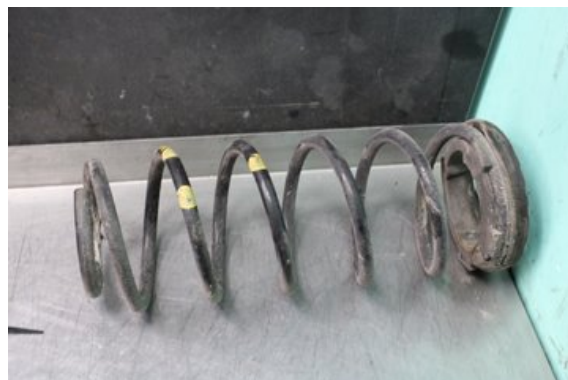

### Del - Fjäder bak

Lagernummer: <b>W566781</b>	Position: <b>Bak</b>	Kvalitet: <b>A</b>	Passar fr./till årsm. <b>-</b>
Nykod: <b>-</b>	Tillverkare: <b>-</b>	Tillverkarkod: <b>-</b>	Originalnr: <b>-</b>
Anmärkning: <b>Testad OK</b>			