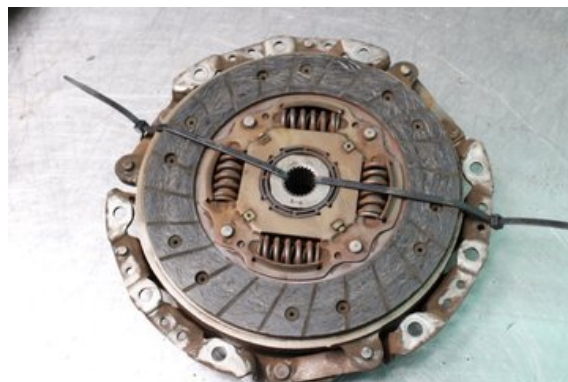

Tel: 0492-20028

Fax: 0492-20720

www.vimmerbybildemontering.se

Del - Koppling / Lamell

Lagernummer: W566778	Position:	Kvalitet: A	Passar fr./till årsm. -
Nykod: -	Tillverkare: -	Tillverkarkod: -	Originalnr: -
Anmärkning: Testad OK			

Fordon - Hyundai i20

Chassinummer: NLHBB51BABZ038550	Modellår: 2011	Mil: 14.662	Bränsle: Bensin
Färg: VIT	Färgkod: -	Inredning: -	Inredningskod: -
Växellåda: 5vxl/PBT1	Växellådsnummer: 4300002611	Utväxling: -	Gruppkod: -
Motor: 1.2i/G4LA	Motorkod: 2110103M10	Tillverkningsdatum: 201101	Registreringsdatum: 2011-02-24
Anmärkning: 1.2I KOMBI-SEDAN 78HK 1.2I/G4LA 5VXL/PBT1 CC BENSIN			