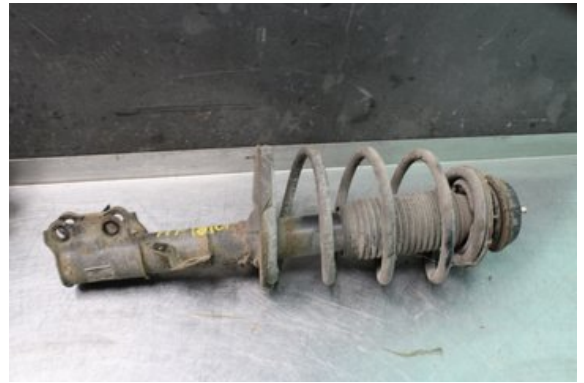

Lagernummer:

W566774

750 SEK

Frakt / Leveranstid:

Från 99 SEK / 1-3 dagar

Vimmerby Bildemontering AB

Källenäs 110

59872 Södra Vi

Tel: 0492-20028

Fax: 0492-20720

www.vimmerbybildemontering.se

Del - Fjäderben fram

Lagernummer: W566774	Position: Höger	Kvalitet: A	Passar fr./till årsm. -
Nykod: -	Tillverkare: -	Tillverkarkod: -	Originalnr: -
Anmärkning: Testad OK			

Fordon - Hyundai i20

Chassinummer: NLHBB51BABZ038550	Modellår: 2011	Mil: 14.662	Bränsle: Bensin
Färg: VIT	Färgkod: -	Inredning: -	Inredningskod: -
Växellåda: 5vxl/PBT1	Växellådsnummer: 4300002611	Utväxling: -	Gruppkod: -
Motor: 1.2i/G4LA	Motorkod: 2110103M10	Tillverkningsdatum: 201101	Registreringsdatum: 2011-02-24
Anmärkning: 1.2I KOMBI-SEDAN 78HK 1.2I/G4LA 5VXL/PBT1 CC BENSIN			