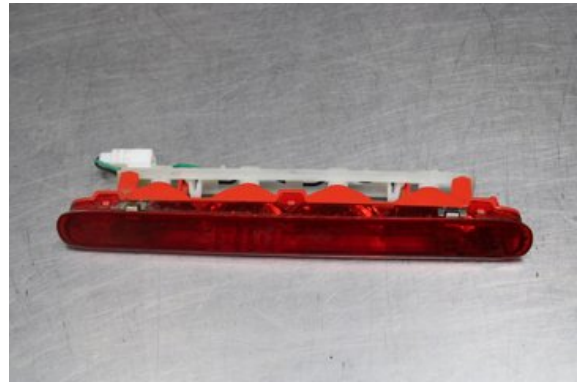

Lagernummer:

W566727

300 SEK

Frakt / Leveranstid:

Från 99 SEK / 1-3 dagar

Vimmerby Bildemontering AB

Källenäs 110

59872 Södra Vi

Tel: 0492-20028

Fax: 0492-20720

www.vimmerbybildemontering.se

Del - Bromsljus Bakruta

Lagernummer: W566727	Position:	Kvalitet: A	Passar fr./till årsm. -
Nykod: -	Tillverkare: -	Tillverkarkod: -	Originalnr: -
Anmärkning: Testad OK			

Fordon - Hyundai i20

Chassinummer: NLHBB51BABZ038550	Modellår: 2011	Mil: 14.662	Bränsle: Bensin
Färg: VIT	Färgkod: -	Inredning: -	Inredningskod: -
Växellåda: 5vxl/PBT1	Växellådsnummer: 4300002611	Utväxling: -	Gruppkod: -
Motor: 1.2i/G4LA	Motorkod: 2110103M10	Tillverkningsdatum: 201101	Registreringsdatum: 2011-02-24
Anmärkning: 1.2I KOMBI-SEDAN 78HK 1.2I/G4LA 5VXL/PBT1 CC BENSIN			