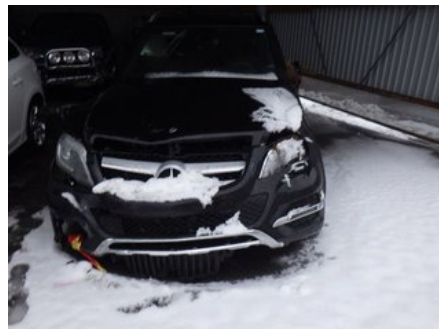

Fordon - Mercedes GLK-Class

Chassinummer: WDC2049841G098947	Modellår: 2013	Mil: 5.636	Bränsle: Diesel
Färg: SVART	Färgkod: -	Inredning: -	Inredningskod: -
Växellåda: automat	Växellådsnummer: -	Utväxling: -	Gruppkod: -
Motor: 2,2 CDI OM651.9	Motorkod: OM651.912	Tillverkningsdatum: 201302	Registreringsdatum: 20130821
Anmärkning: AUT 2,2 CDI 4D SUV 2,2 CDI OM651.9 AUTOMAT 5DR SUV