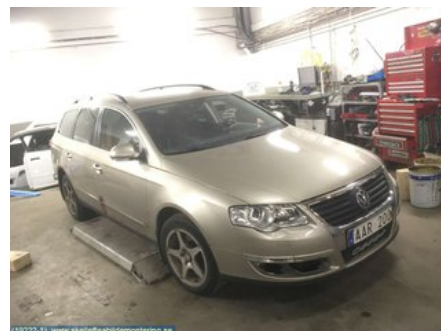

Lagernummer:

W15726

1.500 SEK

Frakt / Leveranstid:

Från 240 SEK / 1-3 dagar

Skellefteå Bildmontering AB

Innervik 17

93191 Skellefteå

Tel: 0910-86122

Fax:

www.skellefteabildmontering.se

Del - ABS Hydraulaggregat

Lagernummer: W15726	Position:	Kvalitet: A	Passar fr./till årsm. -
Nyckod: -	Tillverkare: -	Tillverkarkod: -	Originalnr: 3C0 614 109 A
Anmärkning: -			

Fordon - VW Passat

Chassinummer: WVWZZZ3CZ7E096460	Modellår: 2007	Mil: 19.790	Bränsle: -
Färg: LBRUN	Färgkod: D1 / D1W	Inredning: SVART TYG	Inredningskod: -
Växellåda: 6-VXL MANUEL	Växellådsnummer: JYL	Utväxling: -	Gruppkod: -
Motor: 2.0 FSI	Motorkod: BVY	Tillverkningsdatum: -	Registreringsdatum: 2007-06-25
Anmärkning: VW PASSAT 2,0FSI KOMBI 2.0 FSI 6-VXL MANUEL CBI			