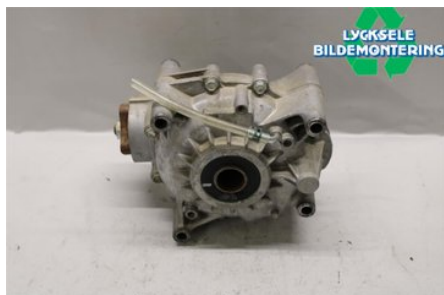

Lagernummer:

W392076

3.750 SEK

Frakt / Leveranstid:

Från 700 SEK / 1-3 dagar

Lycksele Bildemontering AB

Karossvägen 4

92145 Lycksele

Tel: 0950-12140

Fax: 0950-14928

www.lyckselebildemontering.se

Del - Bakväxel / Diff.

Lagernummer: W392076	Position: Bak	Kvalitet: A	Passar fr./till årsm. -
Nykod:	Tillverkare: -	Tillverkarkod: -	Originalnr: 1332802
Anmärkning: Sportsman 850			

Fordon - ATV Polaris

Chassinummer: TAPSXE857FJ003676	Modellår: 2015	Mil: 340	Bränsle: -
Färg: BLÅ	Färgkod: -	Inredning: -	Inredningskod: -
Växellåda: -	Växellådsnummer: -	Utväxling: -	Gruppkod: -
Motor: -	Motorkod: 0120505305121	Tillverkningsdatum: -	Registreringsdatum: -
Anmärkning: POLARIS SPORTSMAN 850 SP 0120505305121			