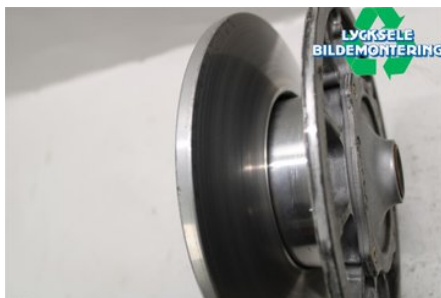

Fordon - ATV Polaris

Chassinummer: TAPSXE857FJ003676	Modellår: 2015	Mil: 340	Bränsle: -
Färg: BLÅ	Färgkod: -	Inredning: -	Inredningskod: -
Växellåda: -	Växellådsnummer: -	Utväxling: -	Gruppkod: -
Motor: -	Motorkod: 0120505305121	Tillverkningsdatum: -	Registreringsdatum: -
Anmärkning: POLARIS SPORTSMAN 850 SP 0120505305121