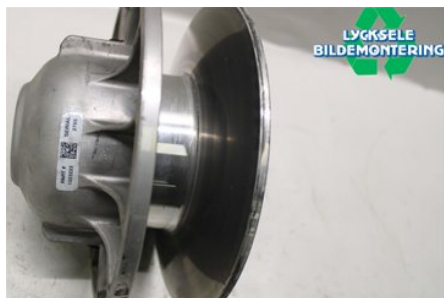

### Del - Variator sekundär Snöskoter

Lagernummer: W392014	Position:	Kvalitet: A	Passar fr./till årsm. -
Nyckod:	Tillverkare: -	Tillverkarkod: -	Originalnr: 1323222
Anmärkning: Sportsman 850			

### Fordon - ATV Polaris

Chassinummer: TAPSXE857FJ003676	Modellår: 2015	Mil: 340	Bränsle: -
Färg: BLÅ	Färgkod: -	Inredning: -	Inredningskod: -
Växellåda: -	Växellådsnummer: -	Utväxling: -	Gruppkod: -
Motor: -	Motorkod: 0120505305121	Tillverkningsdatum: -	Registreringsdatum: -
Anmärkning: POLARIS SPORTSMAN 850 SP 0120505305121			