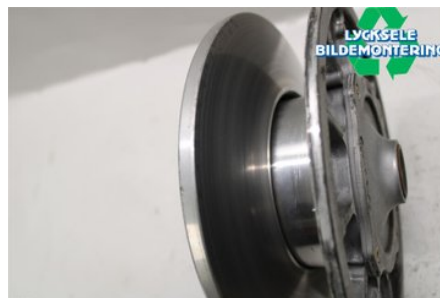

Fordon - ATV Polaris

Chassinummer: TAPSXE857FJ003676	Modellår: 2015	Mil: 340	Bränsle: -
Färg: BLÅ	Färgkod: -	Inredning: -	Inredningskod: -
Växellåda: -	Växellådsnummer: -	Utväxling: -	Gruppkod: -
Motor: -	Motorkod: 0120505305121	Tillverkningsdatum: -	Registreringsdatum: -
Anmärkning: POLARIS SPORTSMAN 850 SP 0120505305121