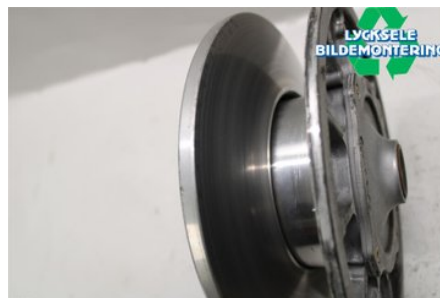

Tel: 0950-12140

Fax: 0950-14928

www.lyckselebildemontering.se

Del - Variator sekundär Snöskoter

Lagernummer: W392014	Position:	Kvalitet: A	Passar fr./till årsm. -
Nyckod:	Tillverkare: -	Tillverkarkod: -	Originalnr: 1323222
Anmärkning: Sportsman 850			

Fordon - ATV Polaris

Chassinummer: TAPSXE857FJ003676	Modellår: 2015	Mil: 340	Bränsle: -
Färg: BLÅ	Färgkod: -	Inredning: -	Inredningskod: -
Växellåda: -	Växellådsnummer: -	Utväxling: -	Gruppkod: -
Motor: -	Motorkod: 0120505305121	Tillverkningsdatum: -	Registreringsdatum: -
Anmärkning: POLARIS SPORTSMAN 850 SP 0120505305121			