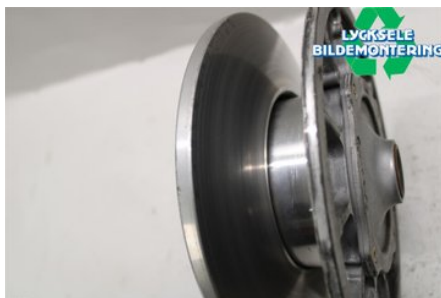

Tel: 0950-12140

Fax: 0950-14928

www.lyckselebildemontering.se

Del - Variator sekundär Snöskoter

Lagernummer: W392014	Position:	Kvalitet: A	Passar fr./till årsm. -
Nykod:	Tillverkare: -	Tillverkarkod: -	Originalnr: 1323222
Anmärkning: Sportsman 850			

Fordon - ATV Polaris

Chassinummer: TAPSXE857FJ003676	Modellår: 2015	Mil: 340	Bränsle: -
Färg: BLÅ	Färgkod: -	Inredning: -	Inredningskod: -
Växellåda: -	Växellådsnummer: -	Utväxling: -	Gruppkod: -
Motor: -	Motorkod: 0120505305121	Tillverkningsdatum: -	Registreringsdatum: -
Anmärkning: POLARIS SPORTSMAN 850 SP 0120505305121			