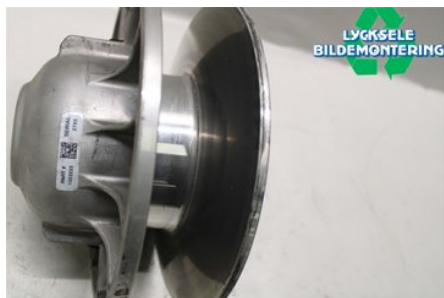

Tel: 0950-12140

Fax: 0950-14928

www.lyckselebildemontering.se

Del - Variator sekundär Snöskoter

Lagernummer: W392014	Position:	Kvalitet: A	Passar fr./till årsm. -
Nykod:	Tillverkare: -	Tillverkarkod: -	Originalnr: 1323222
Anmärkning: Sportsman 850			

Fordon - ATV Polaris

Chassinummer: TAPSXE857FJ003676	Modellår: 2015	Mil: 340	Bränsle: -
Färg: BLÅ	Färgkod: -	Inredning: -	Inredningskod: -
Växellåda: -	Växellådsnummer: -	Utväxling: -	Gruppkod: -
Motor: -	Motorkod: 0120505305121	Tillverkningsdatum: -	Registreringsdatum: -
Anmärkning: POLARIS SPORTSMAN 850 SP 0120505305121			