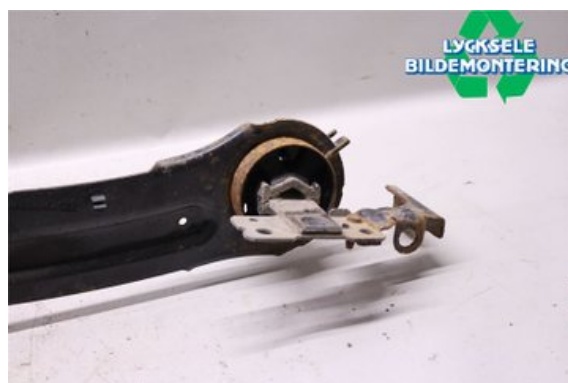

Lagernummer:

W391940

1.375 SEK

Frakt / Leveranstid:

Från 450 SEK / 1-3 dagar

Lycksele Bildemontering AB

Karossvägen 4

92145 Lycksele

Tel: 0950-12140

Fax: 0950-14928

www.lyckselebildemontering.se

Del - Hjullagerhus

Lagernummer: W391940	Position: Vänster bak	Kvalitet: A	Passar fr./till årsm. -
Nyckod:	Tillverkare: -	Tillverkarkod: -	Originalnr: 31277867
Anmärkning: -			

Fordon - Volvo XC70

Chassinummer: YV1BZ8054B1101897	Modellår: 2011	Mil: 23.970	Bränsle: Diesel
Färg: SVART	Färgkod: -	Inredning: -	Inredningskod: -
Växellåda: MANUELL	Växellådsnummer: -	Utväxling: -	Gruppkod: -
Motor: 2401	Motorkod: D5244T16	Tillverkningsdatum: 201010	Registreringsdatum: 20101101
Anmärkning: VOLVO B + XC70 XC70 D5244T16 MANUELL 5DR CROSS-OVE			