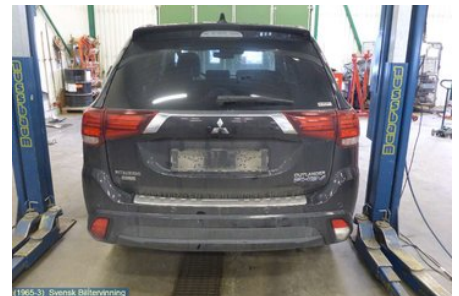

Fordon - Mitsubishi Outlander

Chassinummer: JMBXDGG2WJZ001127	Modellår: 2018	Mil: 2.179	Bränsle: -
Färg: SVART	Färgkod: X40B	Inredning: SVART SKINN	Inredningskod: 50X
Växellåda: AUTOMAT	Växellådsnummer: F1EKA	Utväxling: -	Gruppkod: -
Motor: 2,0i/EL 89/120KW	Motorkod: 4B11	Tillverkningsdatum: 201707	Registreringsdatum: 20180206

Anmärkning:

5DSUV 2,0i/EL AUT SVART PHEV/LADDHYBRID 4WD