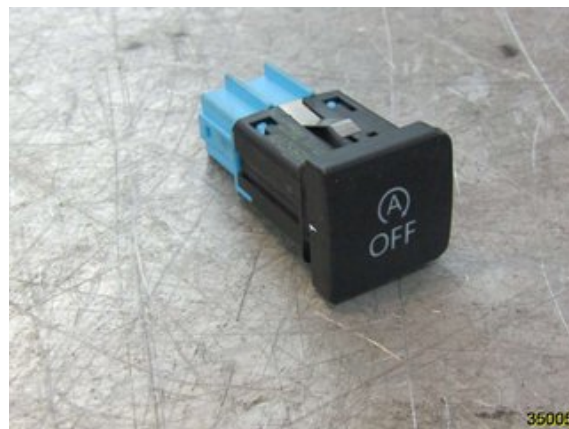

### Del - Övrigt Strömställare

Lagernummer: <b>W35005</b>	Position:	Kvalitet: <b>A</b>	Passar fr./till årsm. <b>-</b>
Nyckod:	Tillverkare: <b>-</b>	Tillverkarkod: <b>29711TW5CZ TRW</b>	Originalnr: <b>5K0905217A</b>
Anmärkning: <b>-</b>			