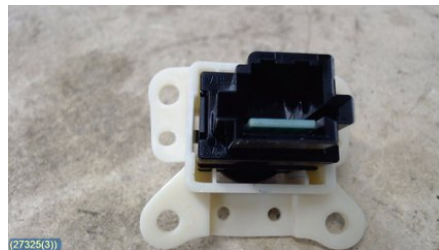

Fordon - Mitsubishi L200

Chassinummer: MMCJYKB40FD008390	Modellår: 2014	Mil: 3.073	Bränsle: Diesel
Färg: svart	Färgkod: X08D.	Inredning: LEATHER SEAT+ LUXURY	Inredningskod: 25X
Växellåda: -	Växellådsnummer: 2700A292.V5A5A-J-LHDL	Utväxling: 4WD(TRUCK	Gruppkod: -
Motor: -	Motorkod: 4D56-6-8LL. 1000C699	Tillverkningsdatum: -	Registreringsdatum: -
Anmärkning: -