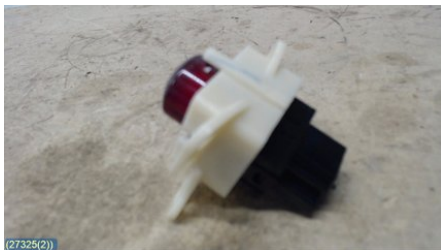

Fordon - Mitsubishi L200

Chassinummer: MMCJYKB40FD008390	Modellår: 2014	Mil: 3.073	Bränsle: Diesel
Färg: svart	Färgkod: X08D.	Inredning: LEATHER SEAT+ LUXURY	Inredningskod: 25X
Växellåda: -	Växellådsnummer: 2700A292.V5A5A-J-LHDL	Utväxling: 4WD(TRUCK	Gruppkod: -
Motor: -	Motorkod: 4D56-6-8LL. 1000C699	Tillverkningsdatum: -	Registreringsdatum: -
Anmärkning: -