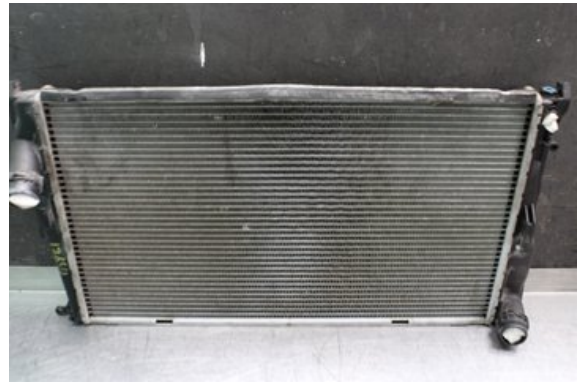

Lagernummer:

W566172

800 SEK

Frakt / Leveranstid:

Från 99 SEK / 1-3 dagar

Vimmerby Bildemontering AB

Källenas 110

59872 Södra Vi

Tel: 0492-20028

Fax: 0492-20720

www.vimmerbybildemontering.se

Del - Kylare Automatisk

Lagernummer: W566172	Position:	Kvalitet: A	Passar fr./till årsm. -
Nyckod: -	Tillverkare: -	Tillverkarkod: -	Originalnr: 17117788903
Anmärkning: Testad OK			