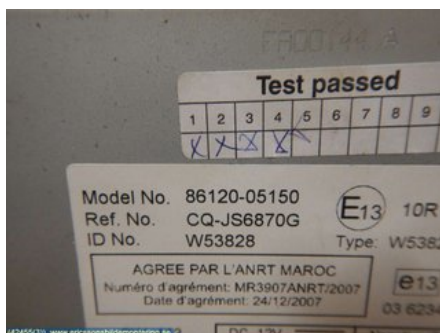

Fordon - Toyota Avensis

Chassinummer: SB1EG76L20E035500	Modellår: 2010	Mil: 18.052	Bränsle: -
Färg: SILVER	Färgkod: -	Inredning: -	Inredningskod: -
Växellåda: 30.300-05.070	Växellådsnummer: -	Utväxling: -	Gruppkod: -
Motor: 2ZR-FAE	Motorkod: 19000-0T090	Tillverkningsdatum: 201004	Registreringsdatum: 20100618
Anmärkning: 5DR CBI 1.8 16V 6VXLGENERATOR PLOCKAD!!!!!!