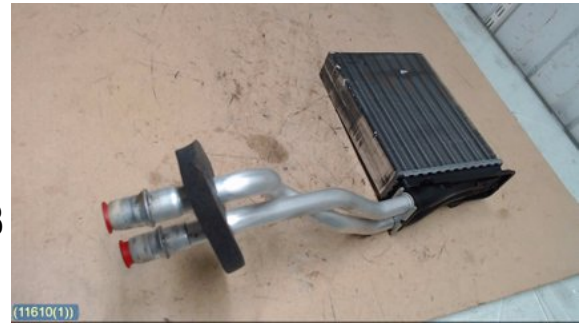

Tel: 0501-19250

Fax:

bildmonteringenimariestad.fbt.se

Del - Värme Cellpaket Vatten

Lagernummer: W11610	Position:	Kvalitet: A	Passar fr./till årsm. -
Nyckod: -	Tillverkare: -	Tillverkarkod: 16 081 824 80	Originalnr: 16 081 825 80
Anmärkning: -			