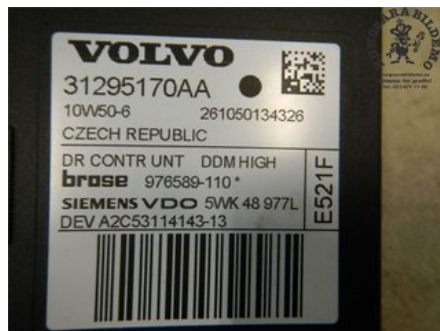

Fordon - Volvo V50

Chassinummer: YV1MW84E1B2619877	Modellår: 2011	Mil: 12.006	Bränsle: Diesel
Färg: Grå	Färgkod: -	Inredning: Svart tyg	Inredningskod: -
Växellåda: Manuell	Växellådsnummer: B6	Utväxling: -	Gruppkod: -
Motor: 1560	Motorkod: 1,6 D4162T	Tillverkningsdatum: 201101	Registreringsdatum: 20110105

Anmärkning:

VOLVO V50 08-12 1,6 D4162T MANUELL 5DR KOMBI