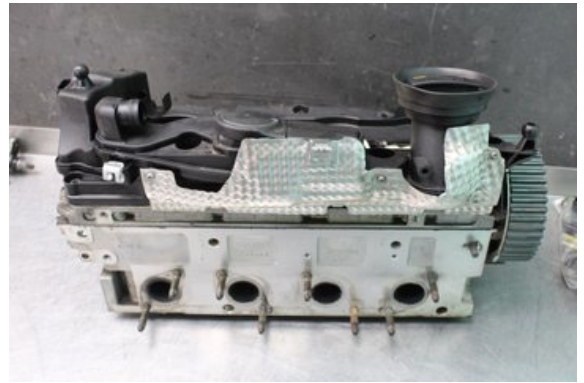

Lagernummer:

W564745

7.000 SEK

Frakt / Leveranstid:

Från 700 SEK / 1-3 dagar

Vimmerby Bildemontering AB

Källenas 110

59872 Södra Vi

Tel: 0492-20028

Fax: 0492-20720

www.vimmerbybildemontering.se

Del - Toplock Diesel

Lagernummer: W564745	Position:	Kvalitet: A	Passar fr./till årsm. -
Nyckod: -	Tillverkare: -	Tillverkarkod: 03L103373E	Originalnr: -
Anmärkning: Testad OK			

Fordon - VW Golf, e-Golf

Chassinummer: WVWZZZ1KZ9W541590	Modellår: 2009	Mil: 20.277	Bränsle: Diesel
Färg: LBRUN	Färgkod: -	Inredning: -	Inredningskod: -
Växellåda: 5vxl/LLL	Växellådsnummer: 0A4300046F	Utväxling: -	Gruppkod: -
Motor: 2.0TDi/CBDC	Motorkod: 03L100033S	Tillverkningsdatum: 200904	Registreringsdatum: 2009-04-20
Anmärkning: 2.0TDI DIESEL 110HK 2.0TDI/CBDC 5VXL/LLL 3DR CC DIE			