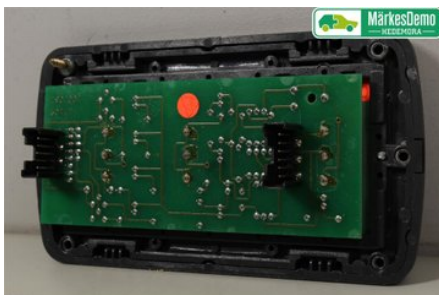

Fordon - Husbil Hymer

Chassinummer: WHY491A0095203980	Modellår: 2000	Mil: -	Bränsle: -
Färg: -	Färgkod: -	Inredning: -	Inredningskod: -
Växellåda: -	Växellådsnummer: -	Utväxling: -	Gruppkod: -
Motor: -	Motorkod: -	Tillverkningsdatum: -	Registreringsdatum: -
Anmärkning: HUSBIL HYMER