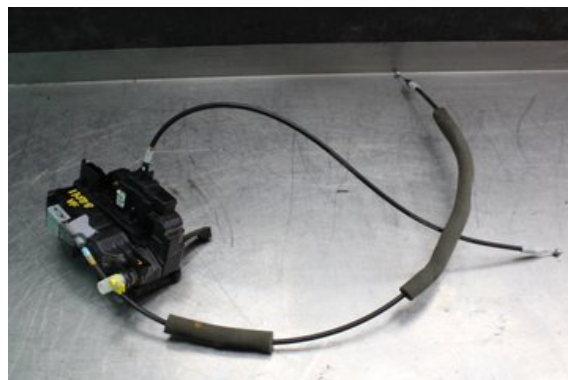

Lagernummer:

W564510

450 SEK

Frakt / Leveranstid:

Från 99 SEK / 1-3 dagar

Vimmerby Bildemontering AB

Källnäs 110

59872 Södra Vi

Tel: 0492-20028

Fax: 0492-20720

www.vimmerbybildemontering.se

Del - Låskista Dörrlås

Lagernummer: W564510	Position:	Kvalitet: A	Passar fr./till årsm. -
Nyckod: -	Tillverkare: -	Tillverkarkod: 805014JK0A	Originalnr: -
Anmärkning: V.fram Testad OK V.fram			

Fordon - Nissan Navara

Chassinummer: VSKCTND23U0012534	Modellår: 2016	Mil: 5.087	Bränsle: -
Färg: SVART	Färgkod: -	Inredning: -	Inredningskod: -
Växellåda: AUTOMAT	Växellådsnummer: 331004JA1C	Utväxling: -	Gruppkod: -
Motor: 2.3DCi/YS23DDT	Motorkod: 1010200Q9L	Tillverkningsdatum: 201604	Registreringsdatum: 2016-05-17
Anmärkning: 2.3DCI 4WD PICKUP 190 2.3DCI/YS23DDT AUTOMAT PIC			