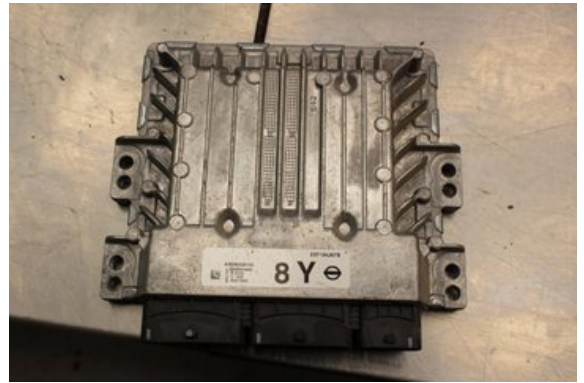

### Del - Insprut Bensin Styrenhet

Lagernummer: W564498	Position:	Kvalitet: A	Passar fr./till årsm. -
Nyckod: -	Tillverkare: -	Tillverkarkod: A2C99228700	Originalnr: 862316824
Anmärkning: Testad OK			

### Fordon - Nissan Navara

Chassinummer: VSKCTND23U0012534	Modellår: 2016	Mil: 5.087	Bränsle: -
Färg: SVART	Färgkod: -	Inredning: -	Inredningskod: -
Växellåda: AUTOMAT	Växellådsnummer: 331004JA1C	Utväxling: -	Gruppkod: -
Motor: 2.3DCi/YS23DDT	Motorkod: 1010200Q9L	Tillverkningsdatum: 201604	Registreringsdatum: 2016-05-17
Anmärkning: 2.3DCI 4WD PICKUP 190 2.3DCI/YS23DDT AUTOMAT PIC			