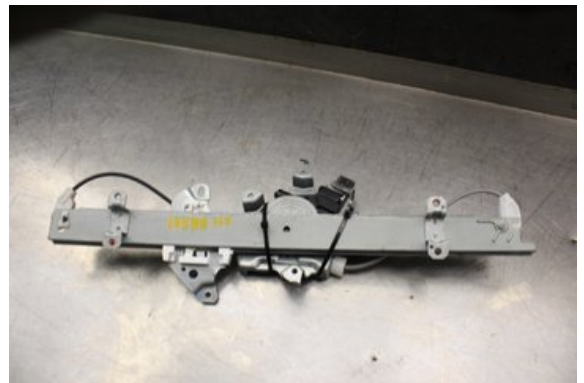

Lagernummer:

W564473

1.500 SEK

Frakt / Leveranstid:

Från 99 SEK / 1-3 dagar

Vimmerby Bildemontering AB

Källenas 110

59872 Södra Vi

Tel: 0492-20028

Fax: 0492-20720

www.vimmerbybildemontering.se

Del - Fönsterhiss elektrisk kompl.

Lagernummer: W564473	Position:	Kvalitet: A	Passar fr./till årsm. -
Nyckod: -	Tillverkare: -	Tillverkarkod: -	Originalnr: -
Anmärkning: H.FRAM Testad OK H.FRAM			

Fordon - Nissan Navara

Chassinummer: VSKCTND23U0012534	Modellår: 2016	Mil: 5.087	Bränsle: -
Färg: SVART	Färgkod: -	Inredning: -	Inredningskod: -
Växellåda: AUTOMAT	Växellådsnummer: 331004JA1C	Utväxling: -	Gruppkod: -
Motor: 2.3DCi/YS23DDT	Motorkod: 1010200Q9L	Tillverkningsdatum: 201604	Registreringsdatum: 2016-05-17
Anmärkning: 2.3DCI 4WD PICKUP 190 2.3DCI/YS23DDT AUTOMAT PIC			