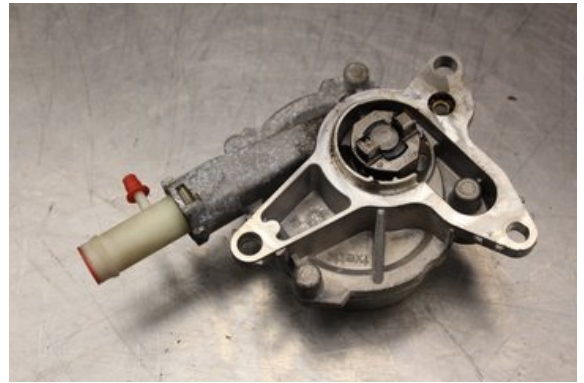

### Del - Vakuumpump

Lagernummer: W564463	Position:	Kvalitet: A	Passar fr./till årsm. -
Nyckod: -	Tillverkare: -	Tillverkarkod: -	Originalnr: 146508418R
Anmärkning: Testad OK			

### Fordon - Nissan Navara

Chassinummer: VSKCTND23U0012534	Modellår: 2016	Mil: 5.087	Bränsle: -
Färg: SVART	Färgkod: -	Inredning: -	Inredningskod: -
Växellåda: AUTOMAT	Växellådsnummer: 331004JA1C	Utväxling: -	Gruppkod: -
Motor: 2.3DCi/YS23DDT	Motorkod: 1010200Q9L	Tillverkningsdatum: 201604	Registreringsdatum: 2016-05-17
Anmärkning: 2.3DCI 4WD PICKUP 190 2.3DCI/YS23DDT AUTOMAT PIC			