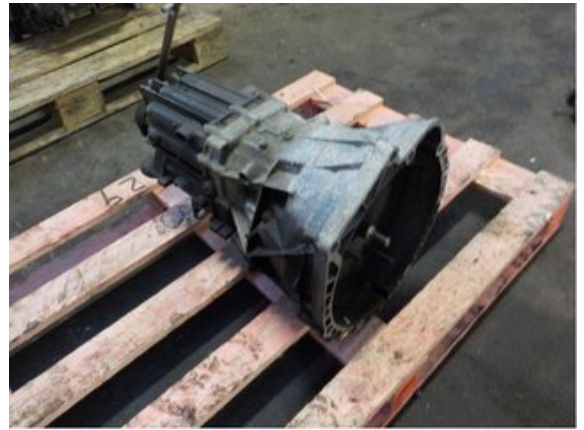

Lagernummer:

W426401

4.250 SEK

Frakt / Leveranstid:

Från 800 SEK / 1-3 dagar

Autodemontering TT AB

Ommavägen 9

27533 Sjöbo

Tel: 0416-511370

Fax:

www.autodemontering.se

Del - Växellåda manuell 6-vxl

Lagernummer: W426401	Position:	Kvalitet: A	Passar fr./till årsm. 2005 - 2014
Nyckod: -	Tillverkare: -	Tillverkarkod: -	Originalnr: 23 00 7 626 305
Anmärkning: -			