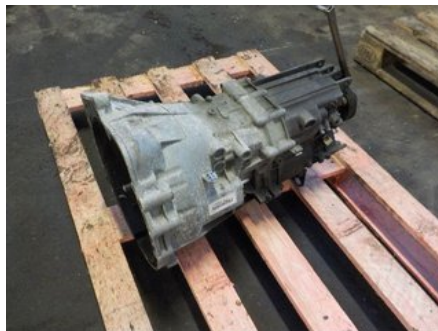

Fordon - BMW 3-Series

Chassinummer: WBAVA71030VC24280	Modellår: 2007	Mil: 15.631	Bränsle: Bensin
Färg: RÖD	Färgkod: -	Inredning: -	Inredningskod: -
Växellåda: MANUELL	Växellådsnummer: -	Utväxling: -	Gruppkod: -
Motor: 1995	Motorkod: N46-B20B	Tillverkningsdatum: 200702	Registreringsdatum: 200702
Anmärkning: BMW 320I N46-B20B MANUELL 4DR SEDAN BENSIN